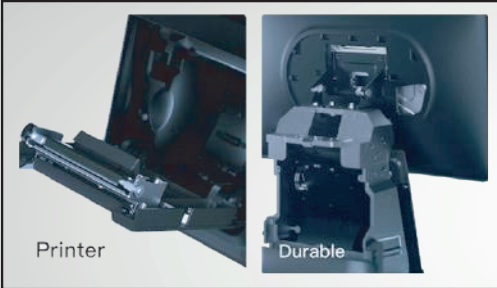

## TEKNİK ÖZELLİKLER

MODEL	D4-503 / 504 Android POS	
İşletim Sistemi	Android 7.1	Android 11'e Kadar Yükseltebilir
İşlemci	Quad-core ARM	Cortex-A-17 32-bit 1.6GHz
Ana LCD Ekran	15,6" çözünürlük FHD 1920x1080	Çok Noktalı Kapasitif Dokunmatik Panel
Yardımcı LCD Ekran	10.1" çözünürlük HD 1280x800	
Bellek	2GB RAM (opsiyonel 4GB) + 16GB ROM	
Wi-Fi	802.11 b/g/n (2.4Ghz)	
Bluetooth	Bluetooth 4.2	
Kamera (opsiyonel)	1D / 2D / 3D	
Yazıcı	80mm Genişlik, 80mm Çap ile Otomatik Kesicili	
Ses	1x1.5W	
Harici Arayüz	5xUSB Tpe-A, 1xRJ11, 1xRJ12 (24V), 1xRJ45, 1x Kulaklık, 1xDC-In, 1x Mikro-USB	
Harici SD Kart	MicroSD (TF) kadar 128GB	
Güç Adaptörü	36W, AC100-240V, Çıkış: DC24V/1.5	
Çalışma Sıcaklığı	-10°C ~+ 40°C	
Depolama Sıcaklığı	-10°C ~+ 40°C	
Nem	Nem < %85	
Ölçüler	380 x 195 x 407mm	
Ağırlık	7Kg	