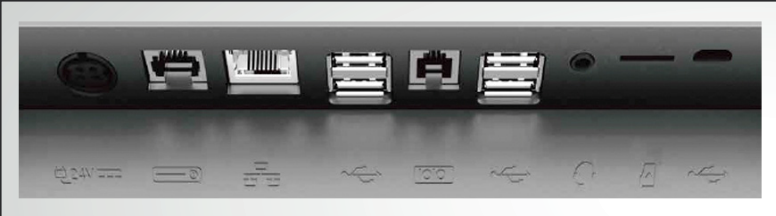

POSSIFY
"Simple, Robust and Reliable"

D3 - 504 / 505

imin
Intelligence for Business

Android POS

Ekonomik - Çok Yönlü - Kolay Kullanım

CE FC IMDA

TEKNİK ÖZELLİKLER

MODEL	D3-504 / 505 Android POS	
İşletim Sistemi	Android 7.1	Android 11'e Kadar Yükseltebilir
İşlemci	Quad-core ARM	Cortex-A-17 32-bit 1.6GHz
Ana LCD Ekran	15,6" çözünürlük FHD 1920x1080	Çok Noktalı Kapasitif Dokunmatik Panel
Yardımcı LCD Ekran	10,1" çözünürlük HD 800x1280	
Bellek	2GB RAM (opsiyonel 4GB) + 16GB ROM	
Wi-Fi	802.11 b/g/n (2.4Ghz)	
Bluetooth	Bluetooth 4.2	
Kamera (opsiyonel)	1D / 2D / 3D	
Ses	1x1.5W	
Harici Arayüz	4xUSB Tpe-A, 1xRJ11, 1xRJ12 (24V), 1xRJ45, 1x3.5mm Ses, 1xDC-In, 1x Mikro-USB	
Harici SD Kart	MicroSD (TF) kadar 128GB	
Güç Adaptörü	36W, AC100-240V, Çıkış: DC24V/1.5	
Çalışma Sıcaklığı	-10°C ~+ 40°C	
Depolama Sıcaklığı	-10°C ~+ 40°C	
Nem	Nem < %85	
Ölçüler	382 x 232 x 412mm	
Ağırlık	3.2Kg	

BAĞLANTI NOKTALARI

USB Type-A x 4, Micro USB x 1,
RJ11 x 1, RJ12 x 1, RJ45 x1,
3.5mm Audio Jack x 1,
TF Card x1 DC Jack x1

* Yukarıdaki parametreler önceden bildirilmeksizin değiştirilebilir.